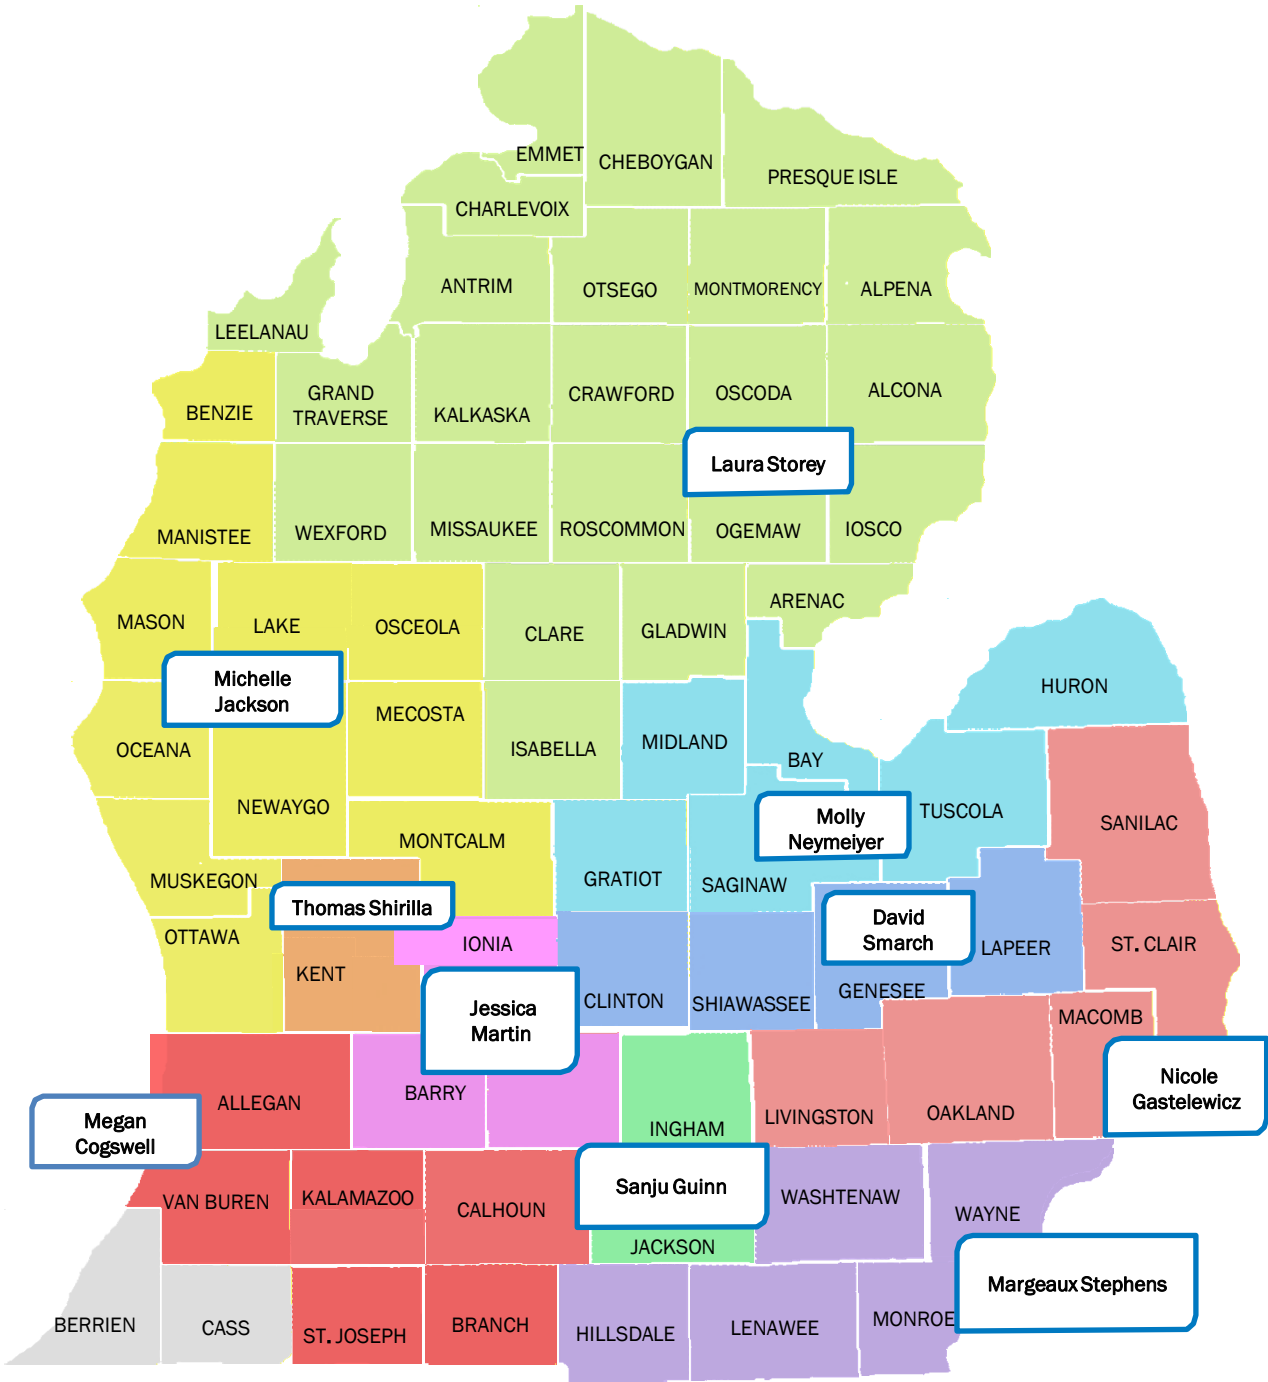

# Business Account Manager Territory Map

Megan Cogswell: [Megan.Cogswell@cmsenergy.com](mailto:Megan.Cogswell@cmsenergy.com)

Nicole Gastelewicz: [Nicole.Gastelewicz@cmsenergy.com](mailto:Nicole.Gastelewicz@cmsenergy.com)